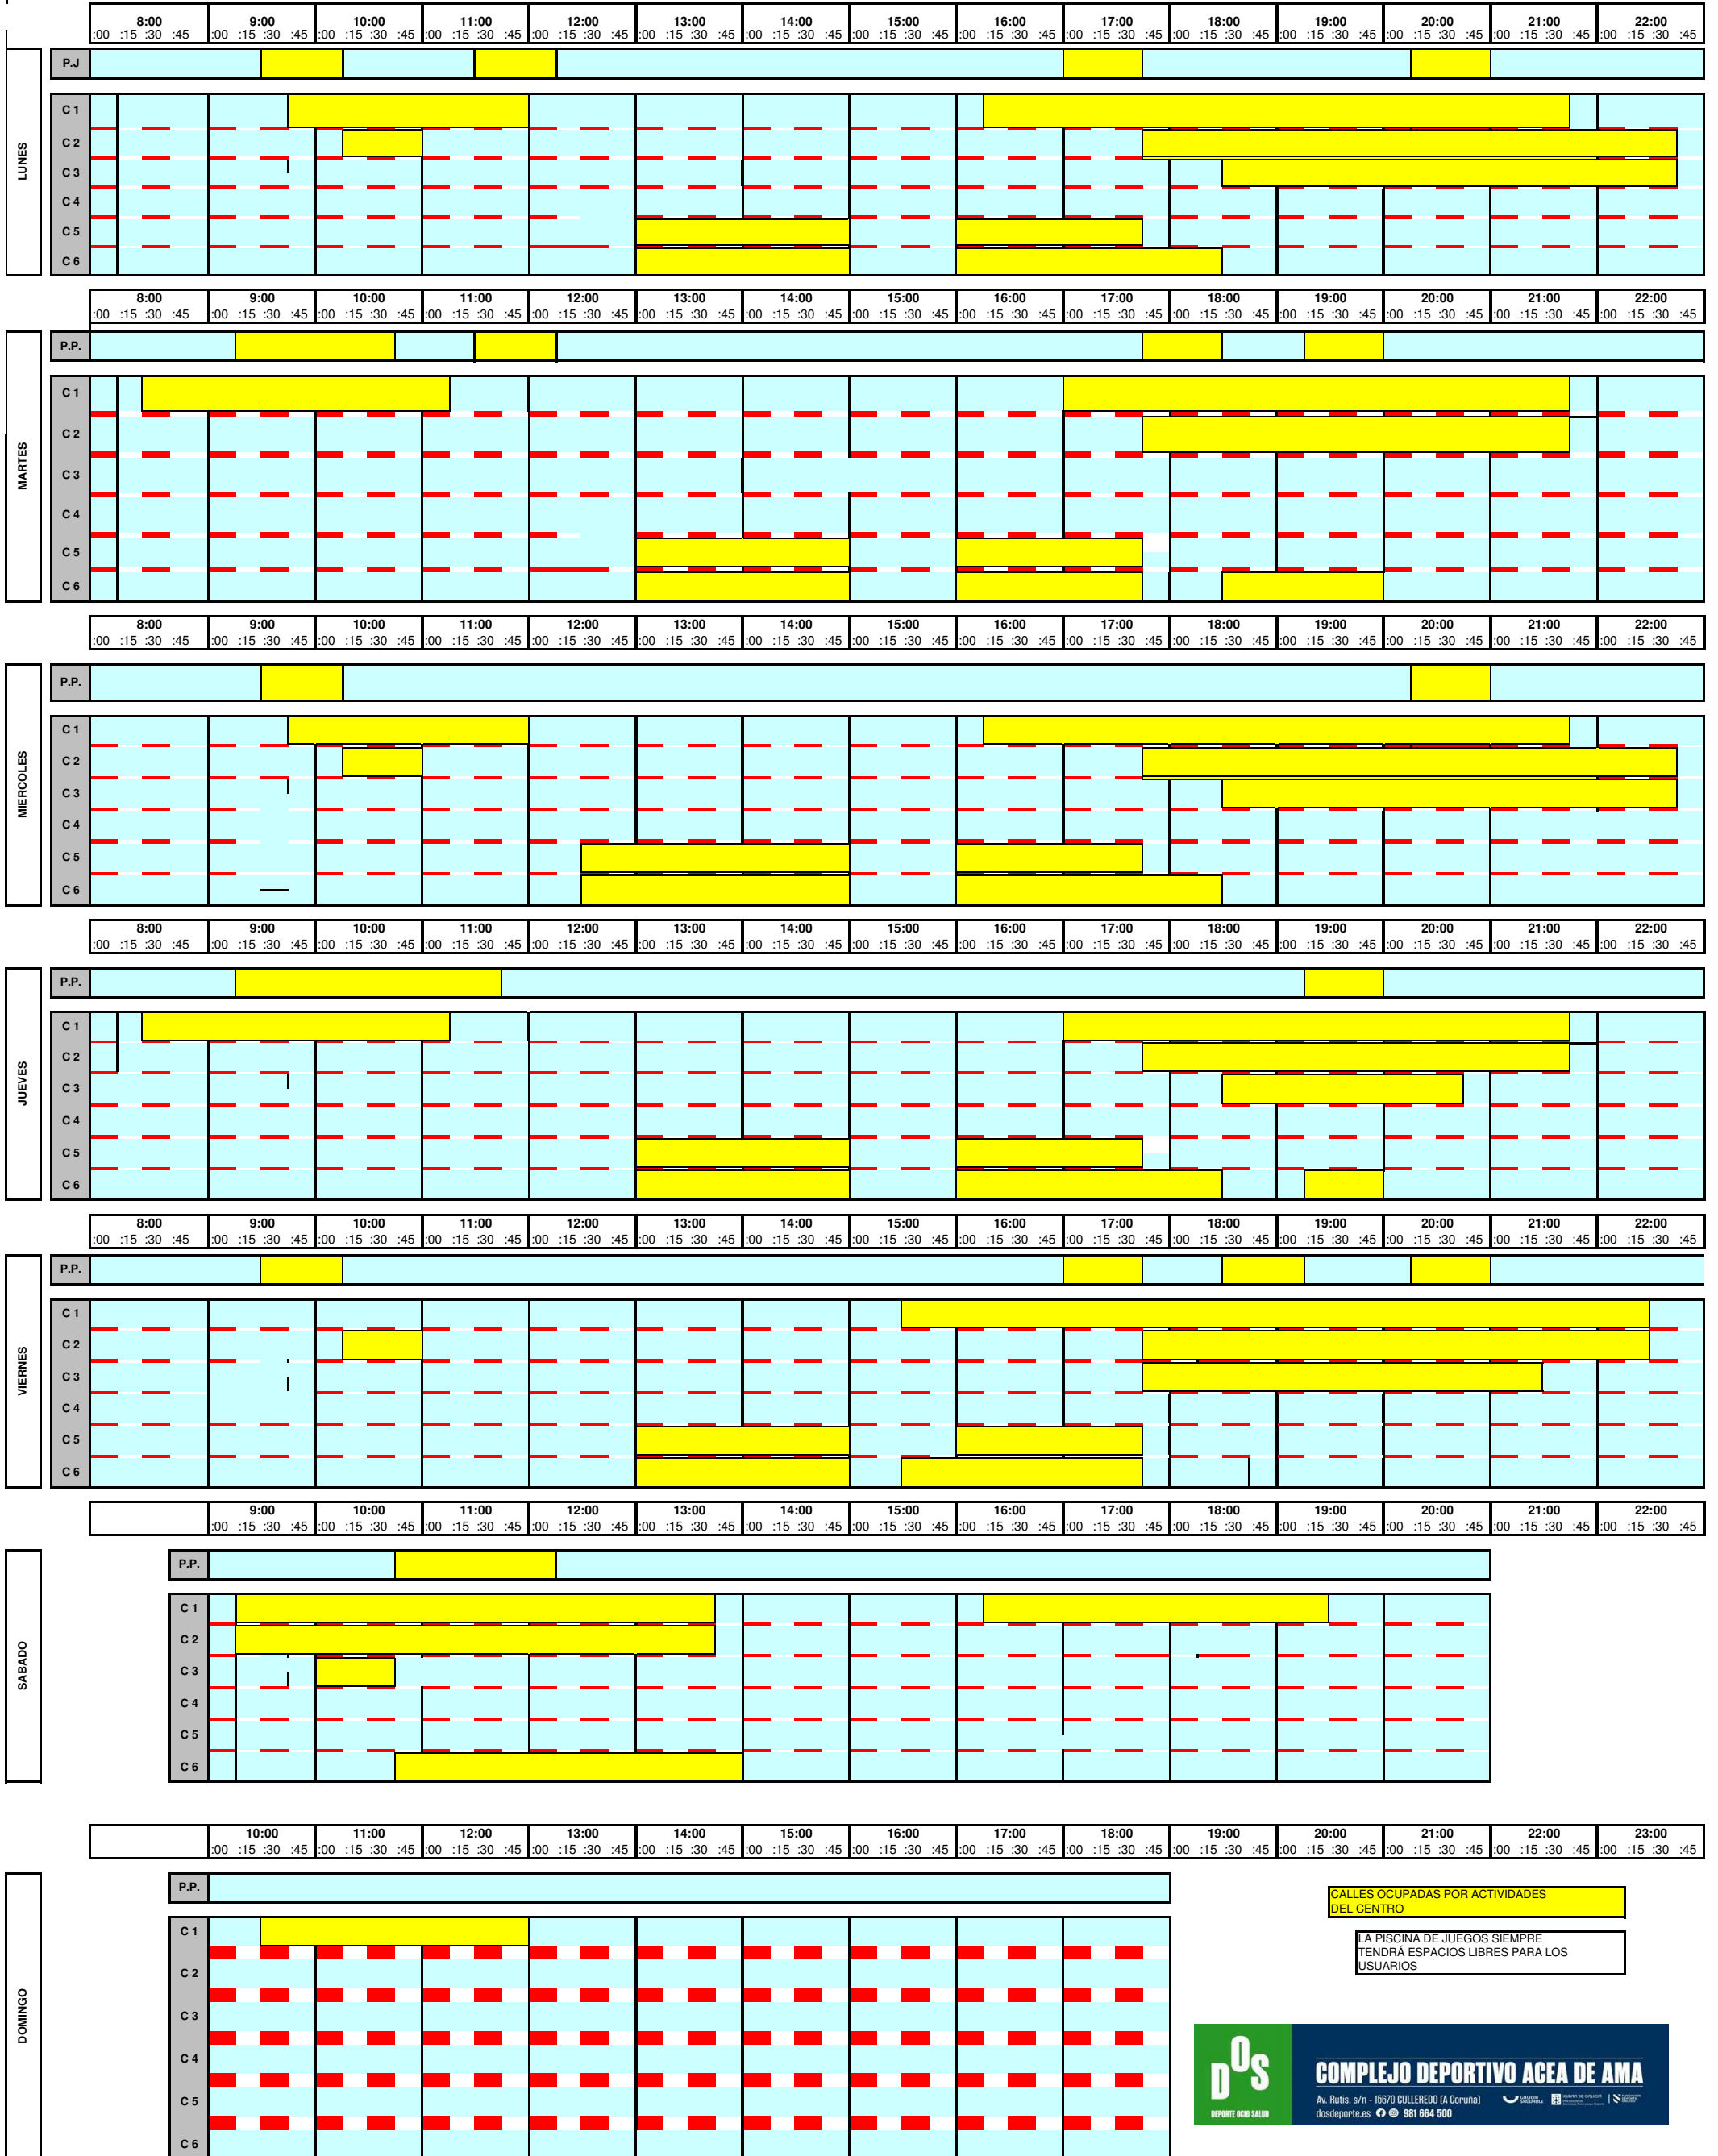

# Ocupación calles piscina

GALLES OCUPADAS POR ACTIVIDADES DEL CENTRO

LA PISCINA DE JUEGOS SIEMPRE TENDRÁ ESPACIOS LIBRES PARA LOS USUARIOS

**dos** COMPLEJO DEPORTIVO ACEA DE AMA

Av. Rutis, s/n - 15670 CULLEREDO (A Coruña)  
 dosdeporte.es | 981 664 500