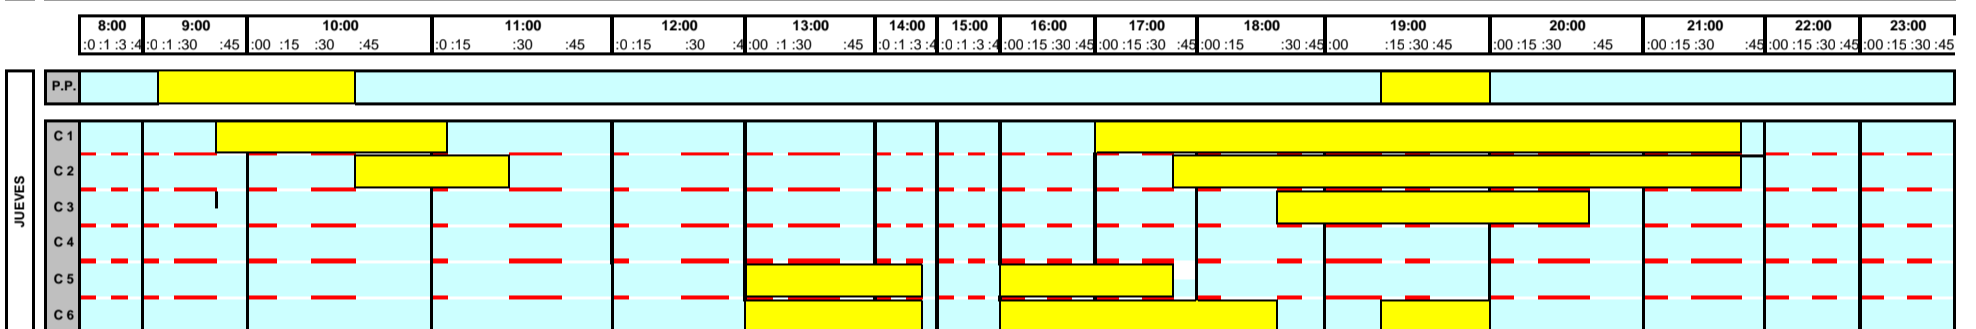

Ocupación calles piscina

CALLES OCUPADAS POR ACTIVIDADES DEL CENTRO

LA PISCINA DE JUEGOS SIEMPRE TENDRÁ ESPACIOS LIBRES PARA LOS USUARIOS

COMPLEJO DEPORTIVO ACEA DE AMA
 Av. Rutis. s/n - 15670 CULLEREDO (A Coruña)
 dosdeporte.es 981 684 500