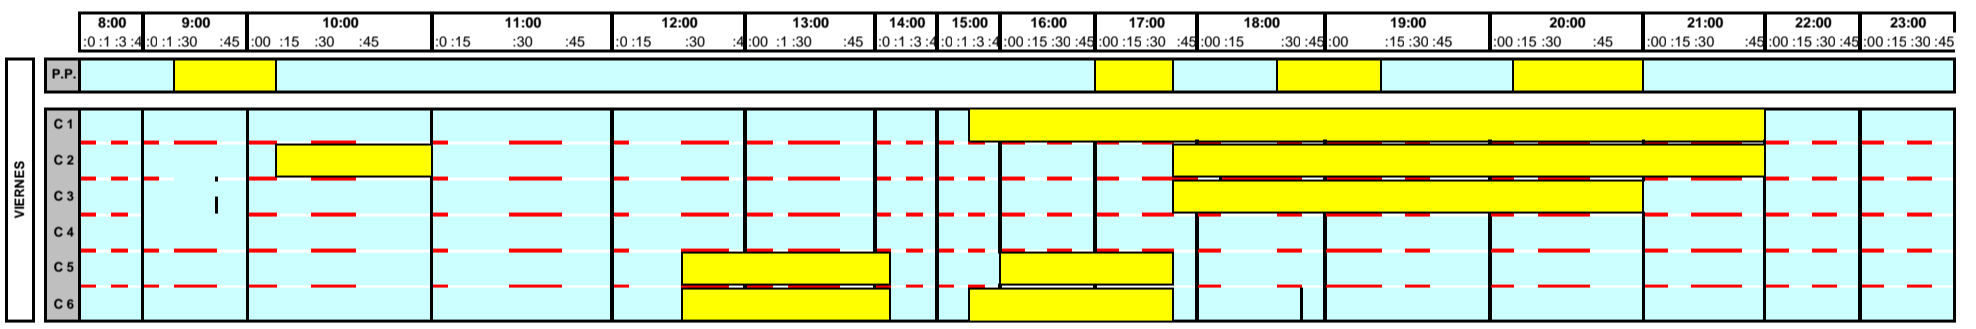

Ocupación calles piscina

CALLES OCUPADAS POR ACTIVIDADES DEL CENTRO

LA PISCINA DE JUEGOS SIEMPRE TENDRÁ ESPACIOS LIBRES PARA LOS USUARIOS

COMPLEJO DEPORTIVO ACEA DE AMA
 Av. Rutis. s/n - 15670 CULLEREDO (A Coruña)
 dosdeporte.es 981 684 500