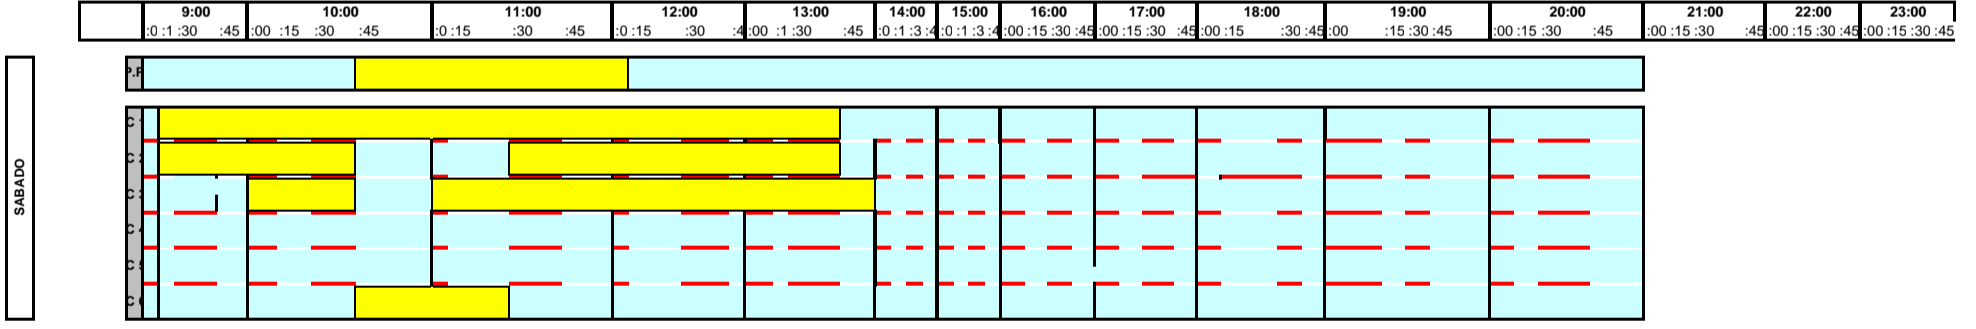

Ocupación calles piscina

CALLES OCUPADAS POR ACTIVIDADES DEL CENTRO

LA PISCINA DE JUEGOS SIEMPRE TENDRÁ ESPACIOS LIBRES PARA LOS USUARIOS

COMPLEJO DEPORTIVO ACEA DE AMA
 Av. Rutis. s/n - 15670 CULLEREDO (A Coruña)
 dosdeporte.es 981 684 500