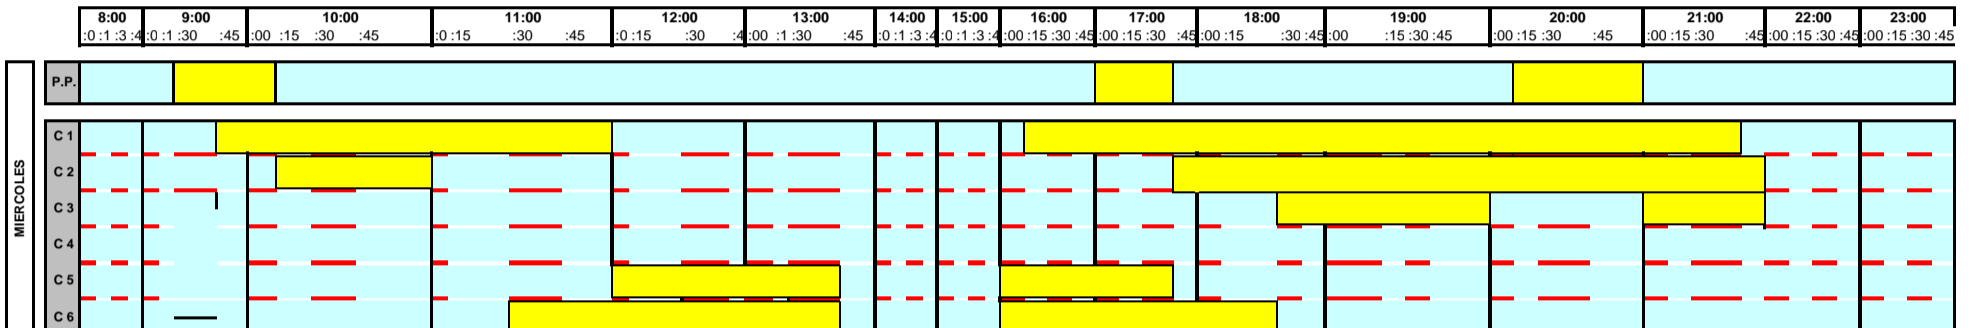

Ocupación calles piscina

CALLES OCUPADAS POR ACTIVIDADES DEL CENTRO

LA PISCINA DE JUEGOS SIEMPRE TENDRÁ ESPACIOS LIBRES PARA LOS USUARIOS

COMPLEJO DEPORTIVO ACEA DE AMA
 Av. Rutis. s/n - 15670 CULLEREDO (A Coruña)
 dosdeporte.es 981 684 500