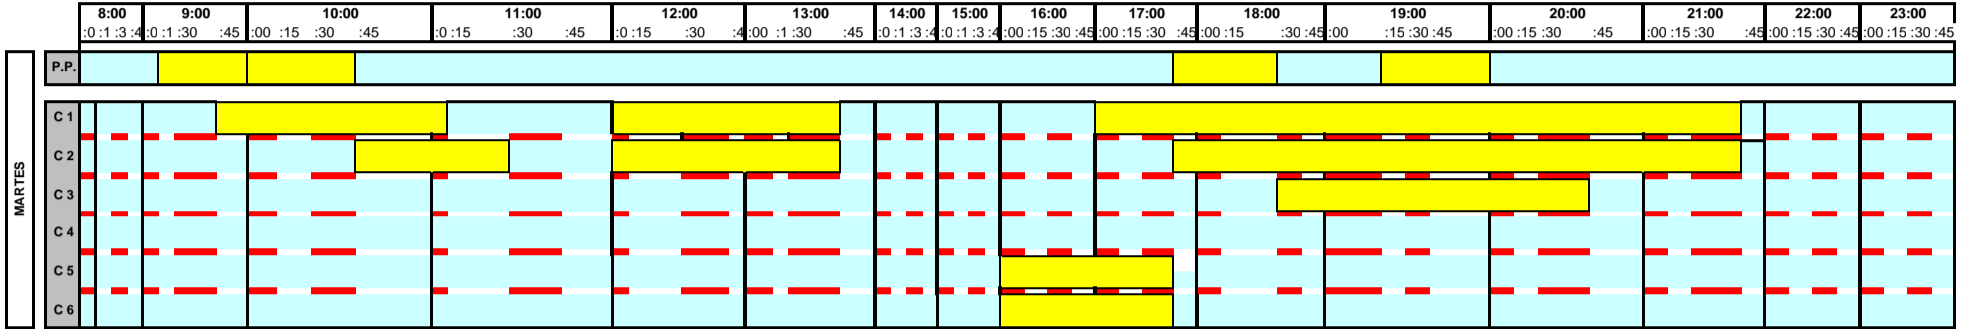

Ocupación calles piscina

CALLES OCUPADAS POR ACTIVIDADES DEL CENTRO

LA PISCINA DE JUEGOS SIEMPRE TENDRÁ ESPACIOS LIBRES PARA LOS USUARIOS

COMPLEJO DEPORTIVO ACEA DE AMA
 Av. Rutis. s/n - 15670 CULLEREDO (A Coruña)
 dosdeporte.es 981 684 500