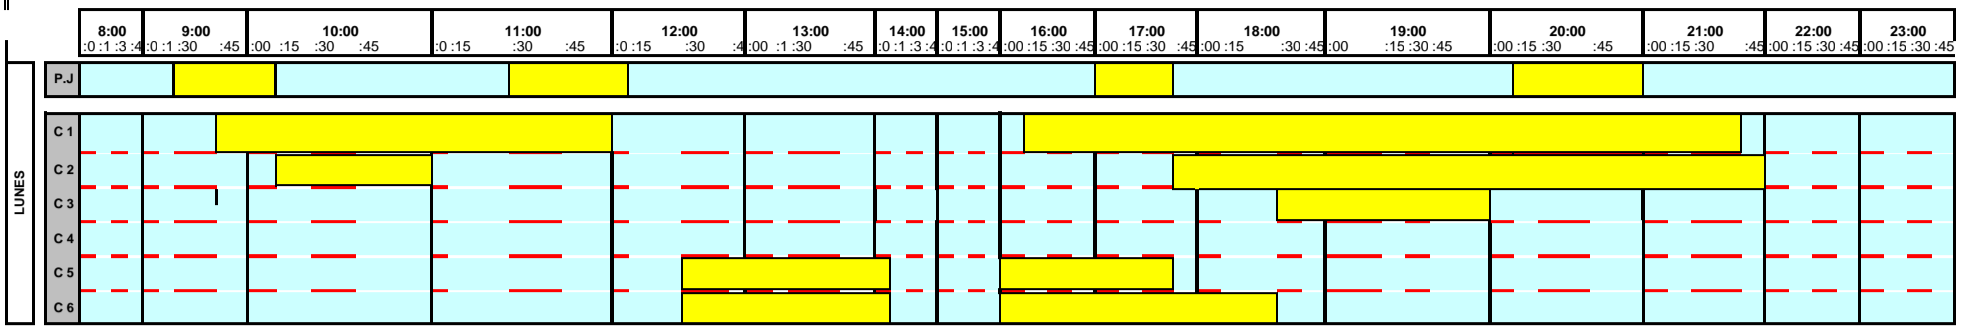

Ocupación calles piscina

CALLES OCUPADAS POR ACTIVIDADES DEL CENTRO

LA PISCINA DE JUEGOS SIEMPRE TENDRÁ ESPACIOS LIBRES PARA LOS USUARIOS

COMPLEJO DEPORTIVO ACEA DE AMA
 Av. Rutis. s/n - 15670 CULLEREDO (A Coruña)
 dosdeporte.es 981 684 500