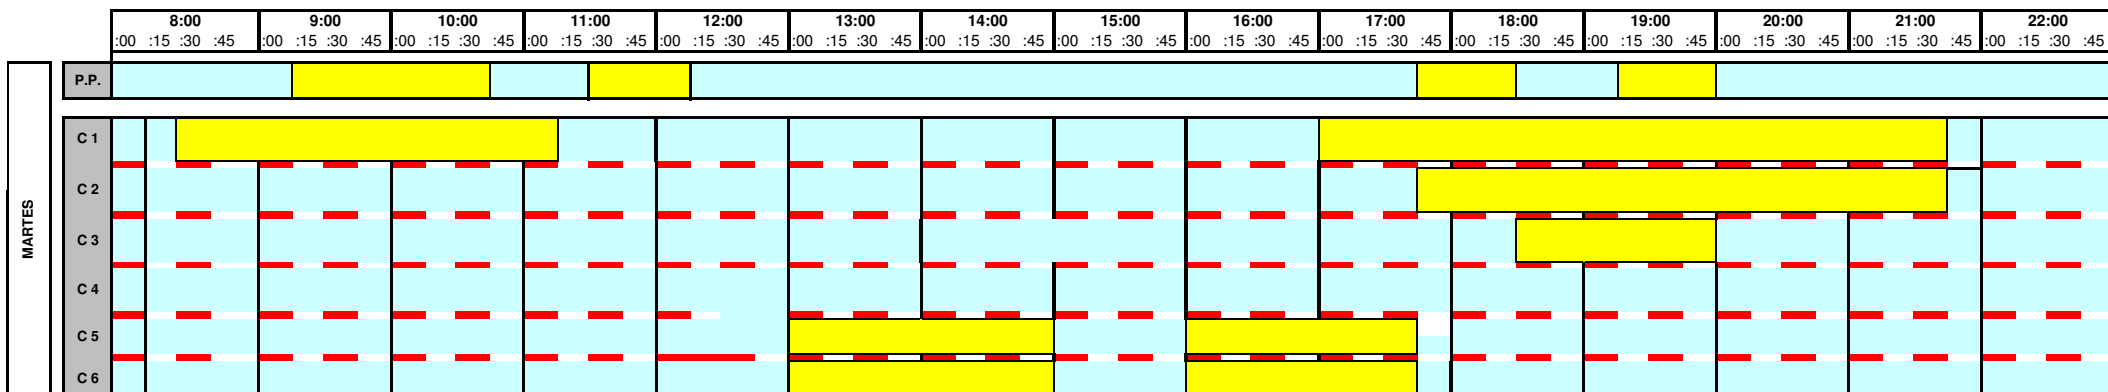

Ocupación calles piscina

GALLES OCUPADAS POR ACTIVIDADES DEL CENTRO

LA PISCINA DE JUEGOS SIEMPRE TENDRÁ ESPACIOS LIBRES PARA LOS USUARIOS

Av. Rutis, s/n - 15670 CULLEREDO (A Coruña)
dosdeporte.es ☎ 981 664 500