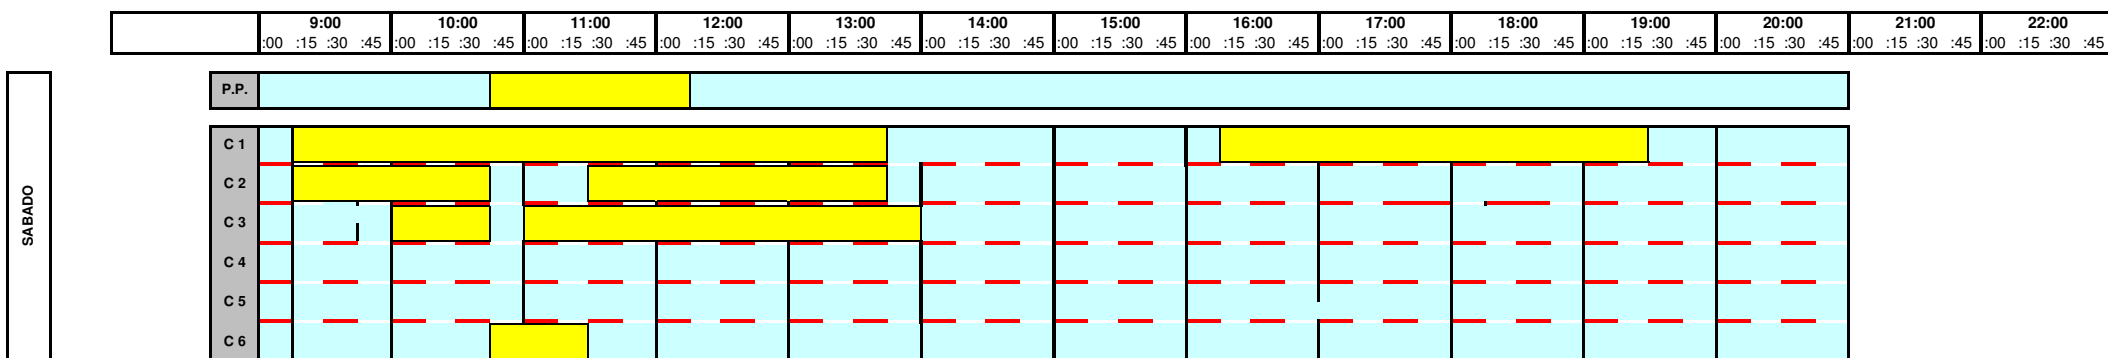

Ocupación calles piscina

GALLES OCUPADAS POR ACTIVIDADES DEL CENTRO

LA PISCINA DE JUEGOS SIEMPRE TENDRÁ ESPACIOS LIBRES PARA LOS USUARIOS

Av. Rutis, s/n - 15670 CULLEREDO (A Coruña)
dosdeporte.es ☎ 981 664 500