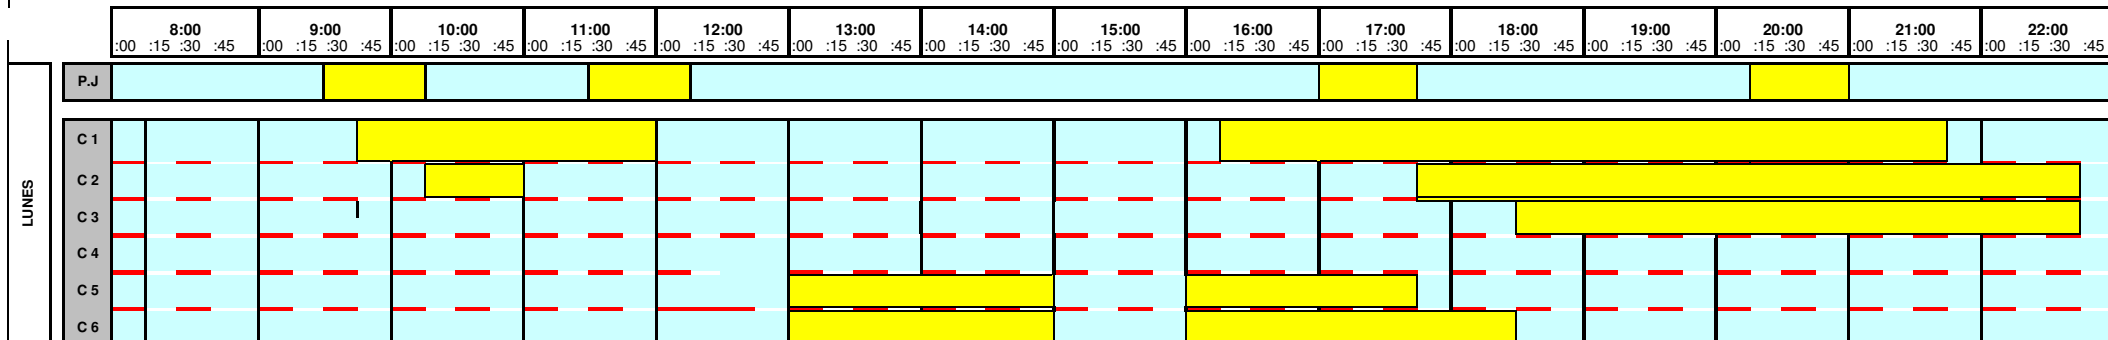

Ocupación calles piscina

GALLES OCUPADAS POR ACTIVIDADES DEL CENTRO

LA PISCINA DE JUEGOS SIEMPRE TENDRÁ ESPACIOS LIBRES PARA LOS USUARIOS

Av. Rutis, s/n - 15670 CULLEREDO (A Coruña)
dosdeporte.es ☎ 981 664 500