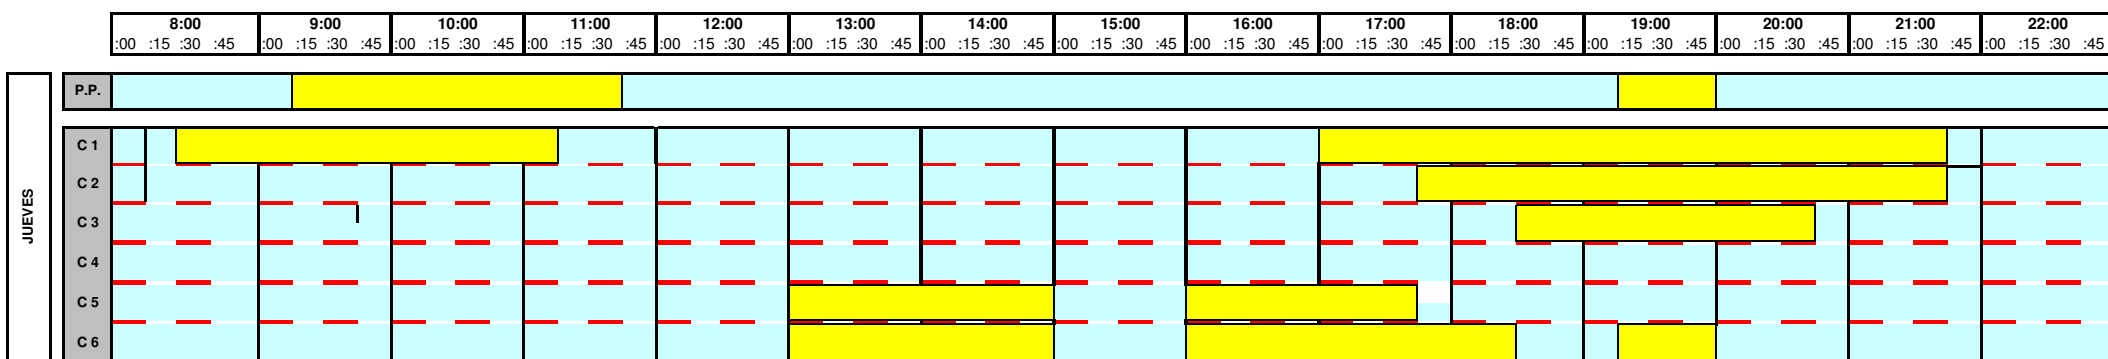

Ocupación calles piscina

GALLES OCUPADAS POR ACTIVIDADES DEL CENTRO

LA PISCINA DE JUEGOS SIEMPRE TENDRÁ ESPACIOS LIBRES PARA LOS USUARIOS

Av. Rutis, s/n - 15670 CULLEREDO (A Coruña)
dosdeporte.es ☎ 981 664 500