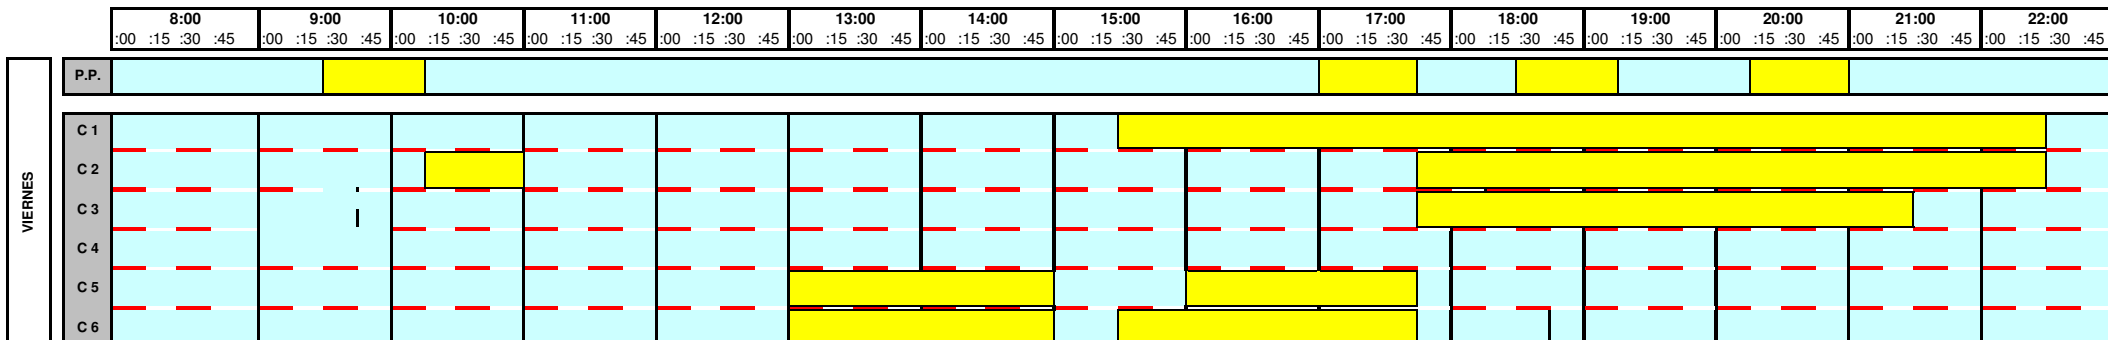

Ocupación calles piscina

GALLES OCUPADAS POR ACTIVIDADES DEL CENTRO

LA PISCINA DE JUEGOS SIEMPRE TENDRÁ ESPACIOS LIBRES PARA LOS USUARIOS

Av. Rutis, s/n - 15670 CULLEREDO (A Coruña)
dosdeporte.es ☎ 981 664 500