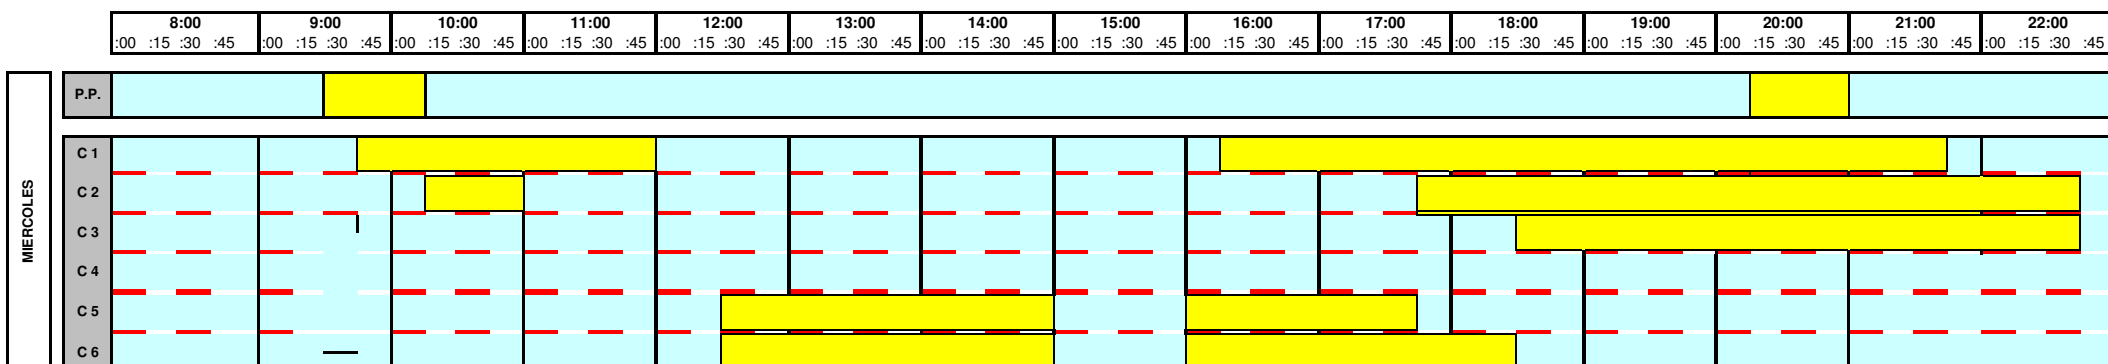

Ocupación calles piscina

GALLES OCUPADAS POR ACTIVIDADES DEL CENTRO

LA PISCINA DE JUEGOS SIEMPRE TENDRÁ ESPACIOS LIBRES PARA LOS USUARIOS

Av. Rutis, s/n - 15670 CULLEREDO (A Coruña)
dosdeporte.es ☎ 981 664 500