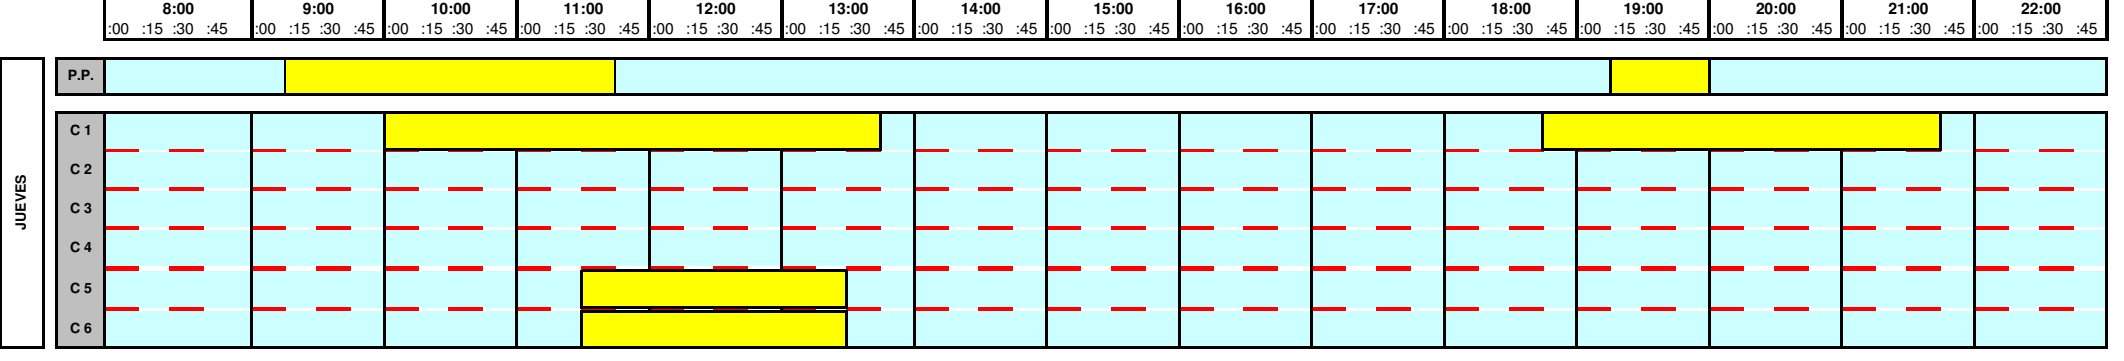

Ocupación calles piscina

CALLES OCUPADAS POR ACTIVIDADES DEL CENTRO

LA PISCINA DE JUEGOS SIEMPRE TENDRÁ ESPACIOS LIBRES PARA LOS USUARIOS

DOS COMPLEJO DEPORTIVO AGEA DE AMA

Av. Rutis, s/n - 15670 CULLEREDO (A Coruña)