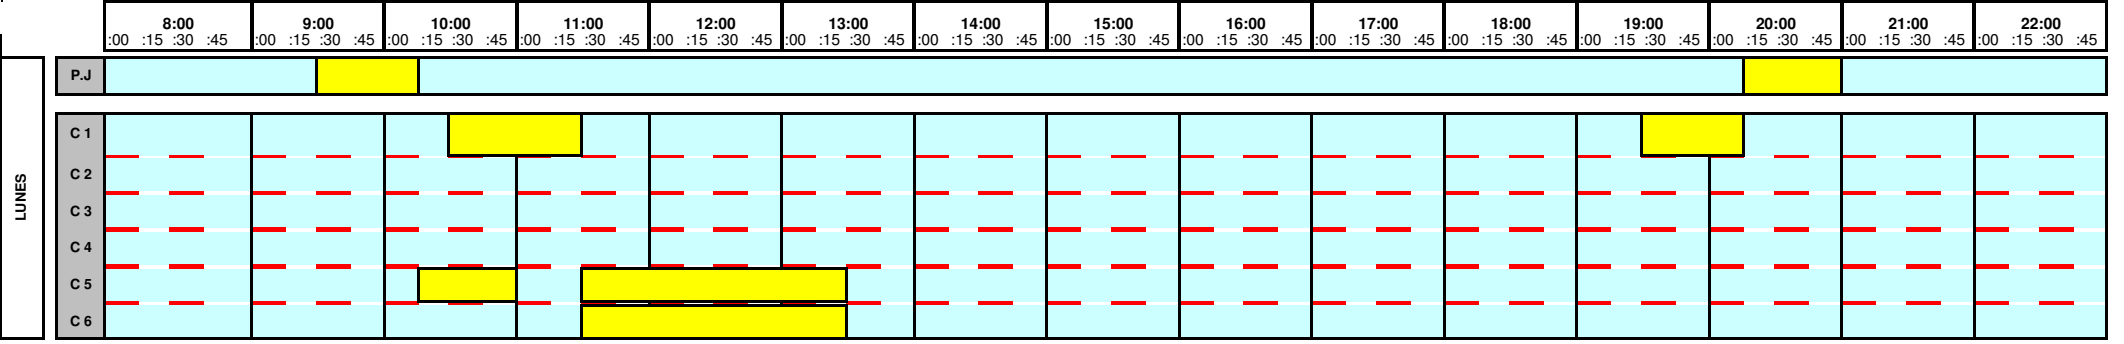

Ocupación calles piscina

CALLES OCUPADAS POR ACTIVIDADES DEL CENTRO

LA PISCINA DE JUEGOS SIEMPRE TENDRÁ ESPACIOS LIBRES PARA LOS USUARIOS

DOS COMPLEJO DEPORTIVO AGEA DE AMA

Av. Rutis, s/n - 15670 CULLEREDO (A Coruña)