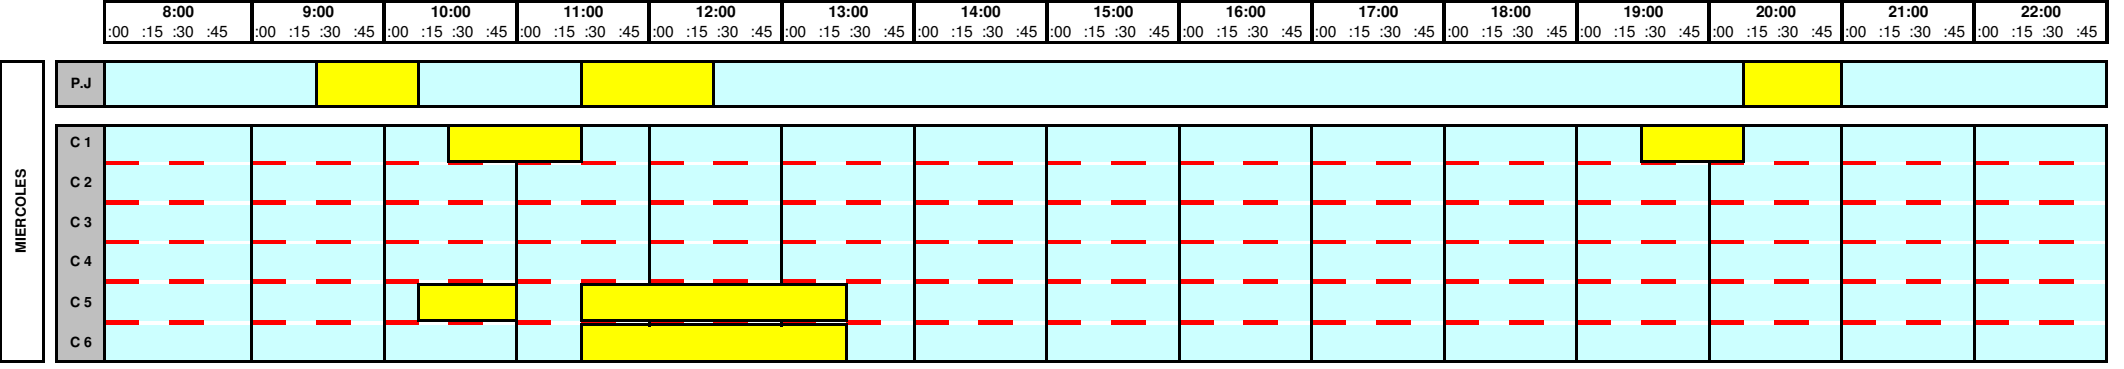

Ocupación calles piscina

CALLES OCUPADAS POR ACTIVIDADES DEL CENTRO

LA PISCINA DE JUEGOS SIEMPRE TENDRÁ ESPACIOS LIBRES PARA LOS USUARIOS

DOS COMPLEJO DEPORTIVO AGEA DE AMA

Av. Rutis, s/n - 15670 CULLEREDO (A Coruña)