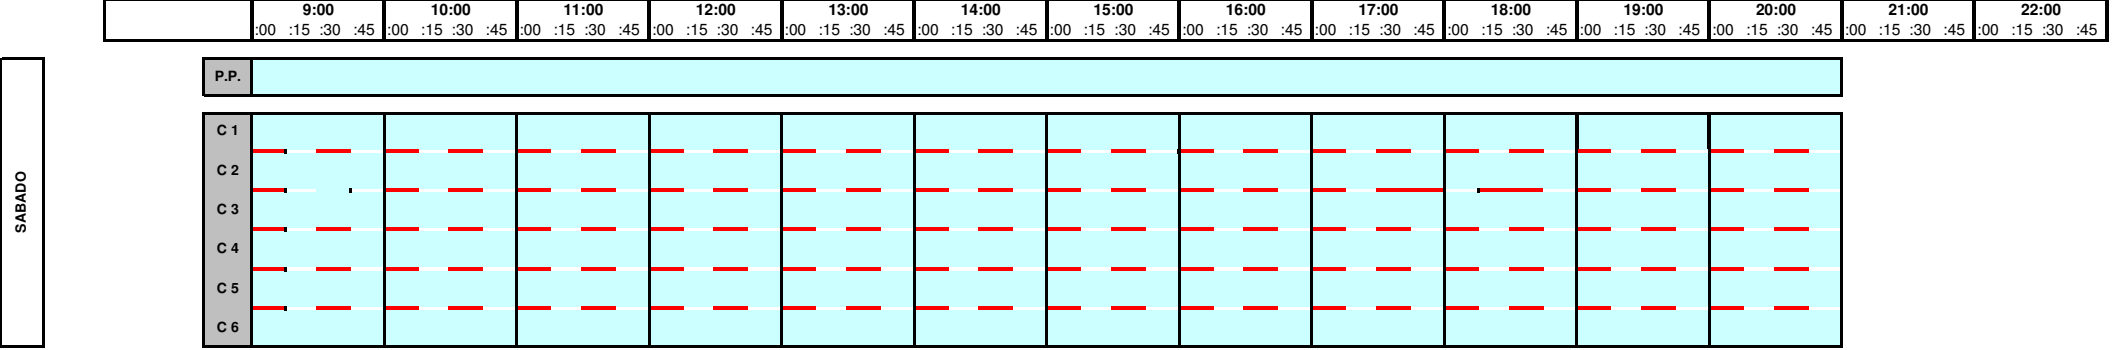

Ocupación calles piscina

CALLES OCUPADAS POR ACTIVIDADES DEL CENTRO

LA PISCINA DE JUEGOS SIEMPRE TENDRÁ ESPACIOS LIBRES PARA LOS USUARIOS

DOS COMPLEJO DEPORTIVO AGEA DE AMA

Av. Rutis, s/n - 15670 CULLEREDO (A Coruña)