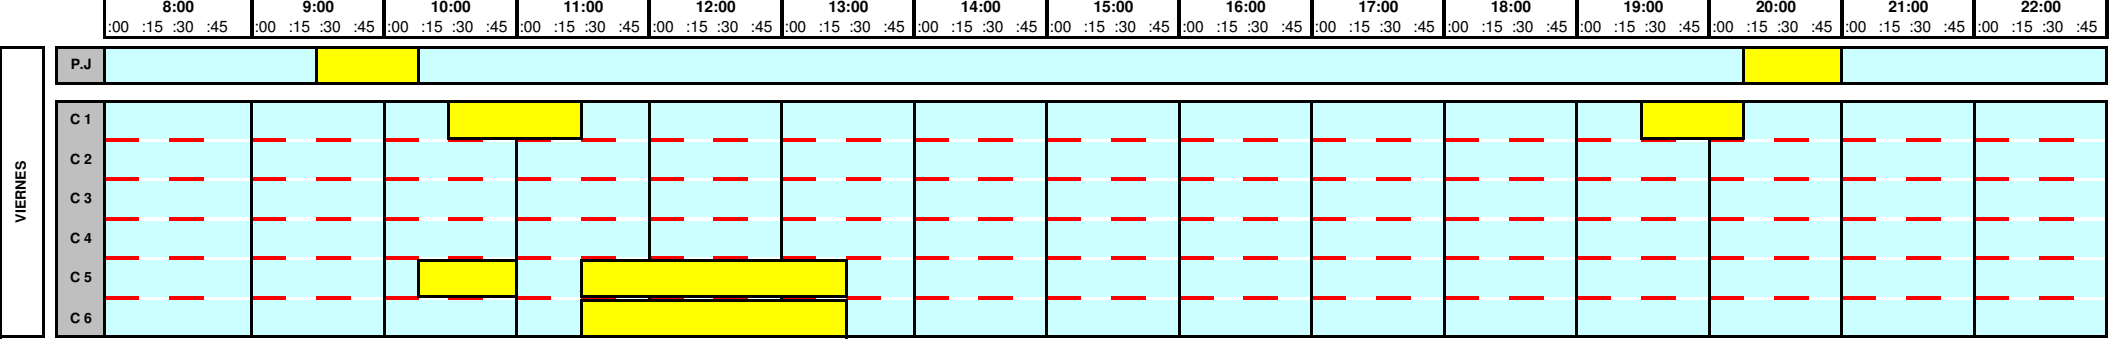

Ocupación calles piscina

CALLES OCUPADAS POR ACTIVIDADES DEL CENTRO

LA PISCINA DE JUEGOS SIEMPRE TENDRÁ ESPACIOS LIBRES PARA LOS USUARIOS

DOS COMPLEJO DEPORTIVO AGEA DE AMA

Av. Rutis, s/n - 15670 CULLEREDO (A Coruña)