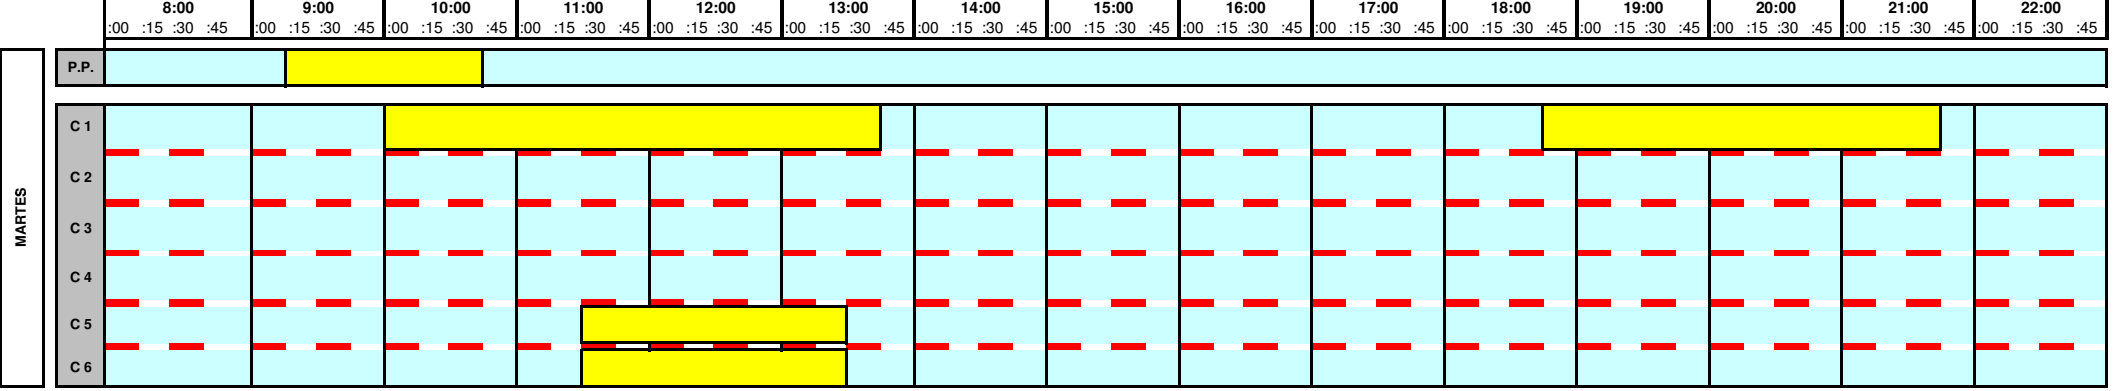

Ocupación calles piscina

CALLES OCUPADAS POR ACTIVIDADES DEL CENTRO

LA PISCINA DE JUEGOS SIEMPRE TENDRÁ ESPACIOS LIBRES PARA LOS USUARIOS

DOS COMPLEJO DEPORTIVO AGEA DE AMA

Av. Rutis, s/n - 15670 CULLEREDO (A Coruña)